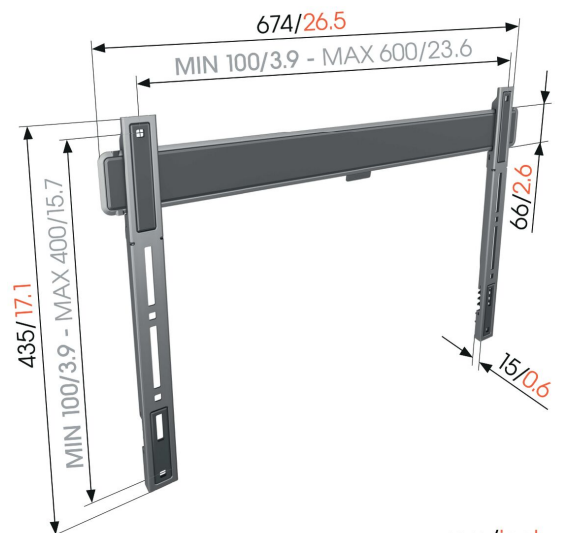

TVM 5605 Flache TV-Wandhalterung

Entscheidende Vorteile

- Unsere flachste Wandhalterung - Nur 1,5 cm von der Wand entfernt, ideal für große OLED/QLED-Fernseher
- Für die größten Bildschirme geschaffen - Unterstützt ein maximales Gewicht von 100 kg, sicherheitsgeprüft
- Sichern Sie Ihren Fernseher mit einem einzigen Klick - Einfaches Sichern oder Lösen des Fernsehers durch Auto-ClickLoc™
- Halten Sie Ihren Fernseher immer gerade - Einfaches vertikales Nivellieren nach der Installation
- TV-Schutzkappen - Weiche Schutzkappen schützen die Rückseite Ihres Fernsehers

Extrem flache TV-Wandhalterung für High-End-Fernseher von 40 bis 100 Zoll

Diese ultraschlanke ELITE Fixed TV-Wandhalterung wurde speziell entwickelt, damit Sie Ihren großen Premium-Fernseher so flach wie möglich an der Wand montieren können. Sie eignet sich für Bildschirme mit einer Größe von 40 bis 100 Zoll und einem Gewicht von bis zu 100 kg und lässt nur 1,5 cm zwischen Ihrem Fernseher und der Wand. Die ELITE Fixed TV-Wandhalterung kann weder gedreht noch geneigt werden, was sie zu einer idealen Wandhalterung macht, wenn Sie direkt vor dem Bildschirm sitzen.

mm/inch
VESA mounting holes

TVM 5605 Flache TV-Wandhalterung

Technische Daten

Artikelnummer (SKU)	5856050
Farbe	Schwarz
EAN-Einzelbox	8712285347962
Produktgröße	L
TÜV-zertifiziert	Ja
Garantie	15 Jahre
Min. Bildschirmgröße (Zoll)	40
Max. Bildschirmgröße (Zoll)	100
Max. Gewichtslast (kg/Lbs)	100 / 220.46
Max. Schraubengröße	M8
Max. Schnittstellenhöhe (mm)	432
Max. Breite der Schnittstelle (mm)	675
Kabelführung	Kabelhalter
Zertifizierungen	TÜV
Max. horizontale Lochung (mm)	600
Max. vertikale Lochung (mm)	400
Min. Abstand zur Wand (mm / inch)	15 / 0.59
Min. horizontale Lochung (mm)	100
Min. vertikale Lochung (mm)	100
Wasserwaage enthalten	Ja