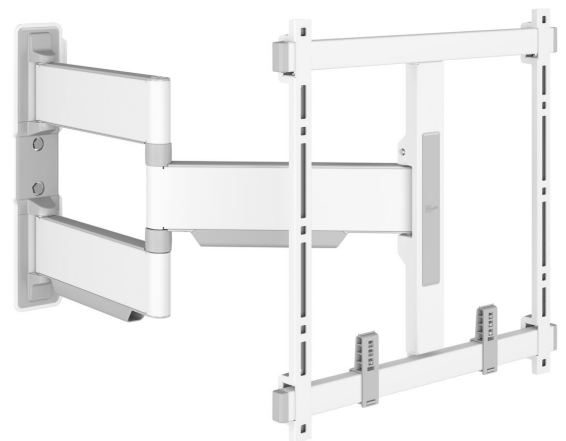

TVM 5445 Schwenkbare TV-Wandhalterung (Weiß)

Entscheidende Vorteile

- Extrem flach und stark - Nur 4 cm von der Wand entfernt, ideal für große OLED/QLED-Fernseher
- Sanfte OneFinger™-Bewegung - Dank beschichteter Lager und Präzisionsstahlwellen
- Absolut gerade Installation - Kostenlose Wasserwaage inklusive
- 2D-Leveling™: So bleibt Ihr Fernseher immer waagrecht - Präzise Nivellierung nach der Installation (horizontal und vertikal)
- TV-Schutzpatches - Schützen Sie die Rückseite Ihres Fernsehers mit weichen Schutzpatches

Schwenkbare, ultradünne TV-Wandhalterung für High-End-Fernseher von 32 bis 65 Zoll

Mit der eleganten ELITE Full-Motion+ TV-Wandhalterung entscheiden Sie sich für Design und Leistung. Die Wandhalterung ist speziell für Fernseher mit einer Größe von 32 bis 65 Zoll und einem Gewicht von bis zu 35 kg konzipiert und kann um bis zu 180° gedreht werden, sodass Sie sich an Ihrem Fernseher aus jeder Ecke des Raumes erfreuen können. In der Ausgangsposition befinden sich nur 4 cm zwischen dem Fernseher und der Wand. Erhältlich in den Farben Weiß und Platingrau.

mm/inch
VESA mounting holes

TVM 5445 Schwenkbare TV-Wandhalterung (Weiß)

Technische Daten

Artikelnummer (SKU)	5854451
Farbe	Weiß
EAN-Einzelbox	8712285355028
Produktgröße	M
TÜV-zertifiziert	Ja
Drehbar	Voll beweglich (bis zu 180°)
Garantie	15 Jahre
Min. Bildschirmgröße (Zoll)	32
Max. Bildschirmgröße (Zoll)	65
Max. Gewichtslast (kg/Lbs)	35 / 77.16
Max. Schraubengröße	M8
Max. Schnittstellenhöhe (mm)	425
Max. Breite der Schnittstelle (mm)	460
Kabelführung	Kabelhalter zur Kabelführung auf der Rückseite Ihres Fernsehers. CIS® Cable Inlay System
Zertifizierungen	TÜV
Max. Abstand zur Wand (mm / inch)	562 / 22.13
Max. horizontale Lochung (mm)	400
Max. vertikale Lochung (mm)	400
Min. Abstand zur Wand (mm / inch)	40 / 1.57
Min. horizontale Lochung (mm)	100
Min. vertikale Lochung (mm)	100
Anzahl der Drehpunkte	3
Wasserwaage enthalten	Ja