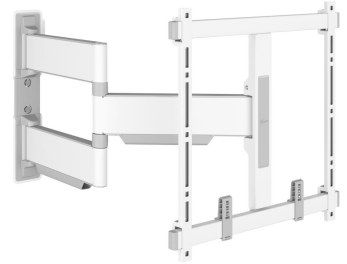

TVM 5445 Schwenkbare TV-Wandhalterung (Weiß)

Entscheidende Vorteile

- Extrem flach und stark - Nur 4 cm von der Wand entfernt, ideal für große OLED/QLED-Fernseher
- Sanfte OneFinger™-Bewegung - Dank beschichteter Lager und Präzisionsstahlwellen
- Absolut gerade Installation - Kostenlose Wasserwaage inklusive
- 2D-Leveling™: So bleibt Ihr Fernseher immer waagrecht - Präzise Nivellierung nach der Installation (horizontal und vertikal)
- TV-Schutzpatches - Schützen Sie die Rückseite Ihres Fernsehers mit weichen Schutzpatches

Schwenkbare, ultradünne TV-Wandhalterung für High-End-Fernseher von 32 bis 65 Zoll

Mit der eleganten ELITE Full-Motion+ TV-Wandhalterung entscheiden Sie sich für Design und Leistung. Die Wandhalterung ist speziell für Fernseher mit einer Größe von 32 bis 65 Zoll und einem Gewicht von bis zu 35 kg konzipiert und kann um bis zu 180° gedreht werden, sodass Sie sich an Ihrem Fernseher aus jeder Ecke des Raumes erfreuen können. In der Ausgangsposition befinden sich nur 4 cm zwischen dem Fernseher und der Wand. Erhältlich in den Farben Weiß und Platingrau.

mm/inch
VESA mounting holes

TVM 5445 Schwenkbare TV-Wandhalterung (Weiß)

Technische Daten

Artikelnummer (SKU)	5854451
Farbe	Weiß
EAN-Einzelbox	8712285355028
Produktgröße	M
TÜV-zertifiziert	Ja
Drehbar	Voll beweglich (bis zu 180°)
Garantie	15 Jahre
Min. Bildschirmgröße (Zoll)	32
Max. Bildschirmgröße (Zoll)	65
Max. Gewichtslast (kg/Lbs)	35 / 77.16
Max. Schraubengröße	M8
Max. Schnittstellenhöhe (mm)	425
Max. Breite der Schnittstelle (mm)	460
Kabelführung	Kabelhalter zur Kabelführung auf der Rückseite Ihres Fernsehers. CIS® Cable Inlay System
Zertifizierungen	TÜV
Max. Abstand zur Wand (mm / inch)	562 / 22.13
Max. horizontale Lochung (mm)	400
Max. vertikale Lochung (mm)	400
Min. Abstand zur Wand (mm / inch)	40 / 1.57
Min. horizontale Lochung (mm)	100
Min. vertikale Lochung (mm)	100
Anzahl der Drehpunkte	3
Wasserwaage enthalten	Ja