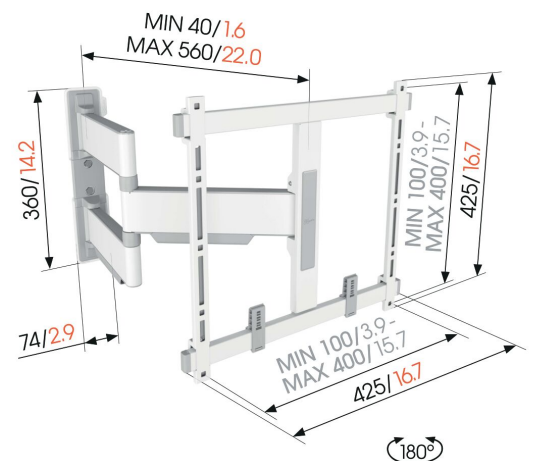

TVM 5445 Schwenkbare TV-Wandhalterung (Weiß)

Entscheidende Vorteile

- Extrem flach und stark - Nur 4 cm von der Wand entfernt, ideal für große OLED/QLED-Fernseher
- Sanfte OneFinger™-Bewegung - Dank beschichteter Lager und Präzisionsstahlwellen
- Absolut gerade Installation - Kostenlose Wasserwaage inklusive
- 2D-Leveling™: So bleibt Ihr Fernseher immer waagrecht - Präzise Nivellierung nach der Installation (horizontal und vertikal)
- TV-Schutzpatches - Schützen Sie die Rückseite Ihres Fernsehers mit weichen Schutzpatches

Schwenkbare, ultradünne TV-Wandhalterung für High-End-Fernseher von 32 bis 65 Zoll

Mit der eleganten ELITE Full-Motion+ TV-Wandhalterung entscheiden Sie sich für Design und Leistung. Die Wandhalterung ist speziell für Fernseher mit einer Größe von 32 bis 65 Zoll und einem Gewicht von bis zu 35 kg konzipiert und kann um bis zu 180° gedreht werden, sodass Sie sich an Ihrem Fernseher aus jeder Ecke des Raumes erfreuen können. In der Ausgangsposition befinden sich nur 4 cm zwischen dem Fernseher und der Wand. Erhältlich in den Farben Weiß und Platingrau.

mm/inch
VESA mounting holes

TVM 5445 Schwenkbare TV-Wandhalterung (Weiß)

Technische Daten

Artikelnummer (SKU)	5854451
Farbe	Weiß
EAN-Einzelbox	8712285355028
Produktgröße	M
TÜV-zertifiziert	Ja
Drehbar	Voll beweglich (bis zu 180°)
Garantie	15 Jahre
Min. Bildschirmgröße (Zoll)	32
Max. Bildschirmgröße (Zoll)	65
Max. Gewichtslast (kg/Lbs)	35 / 77.16
Max. Schraubengröße	M8
Max. Schnittstellenhöhe (mm)	425
Max. Breite der Schnittstelle (mm)	460
Kabelführung	Kabelhalter zur Kabelführung auf der Rückseite Ihres Fernsehers. CIS® Cable Inlay System
Zertifizierungen	TÜV
Max. Abstand zur Wand (mm / inch)	562 / 22.13
Max. horizontale Lochung (mm)	400
Max. vertikale Lochung (mm)	400
Min. Abstand zur Wand (mm / inch)	40 / 1.57
Min. horizontale Lochung (mm)	100
Min. vertikale Lochung (mm)	100
Anzahl der Drehpunkte	3
Wasserwaage enthalten	Ja